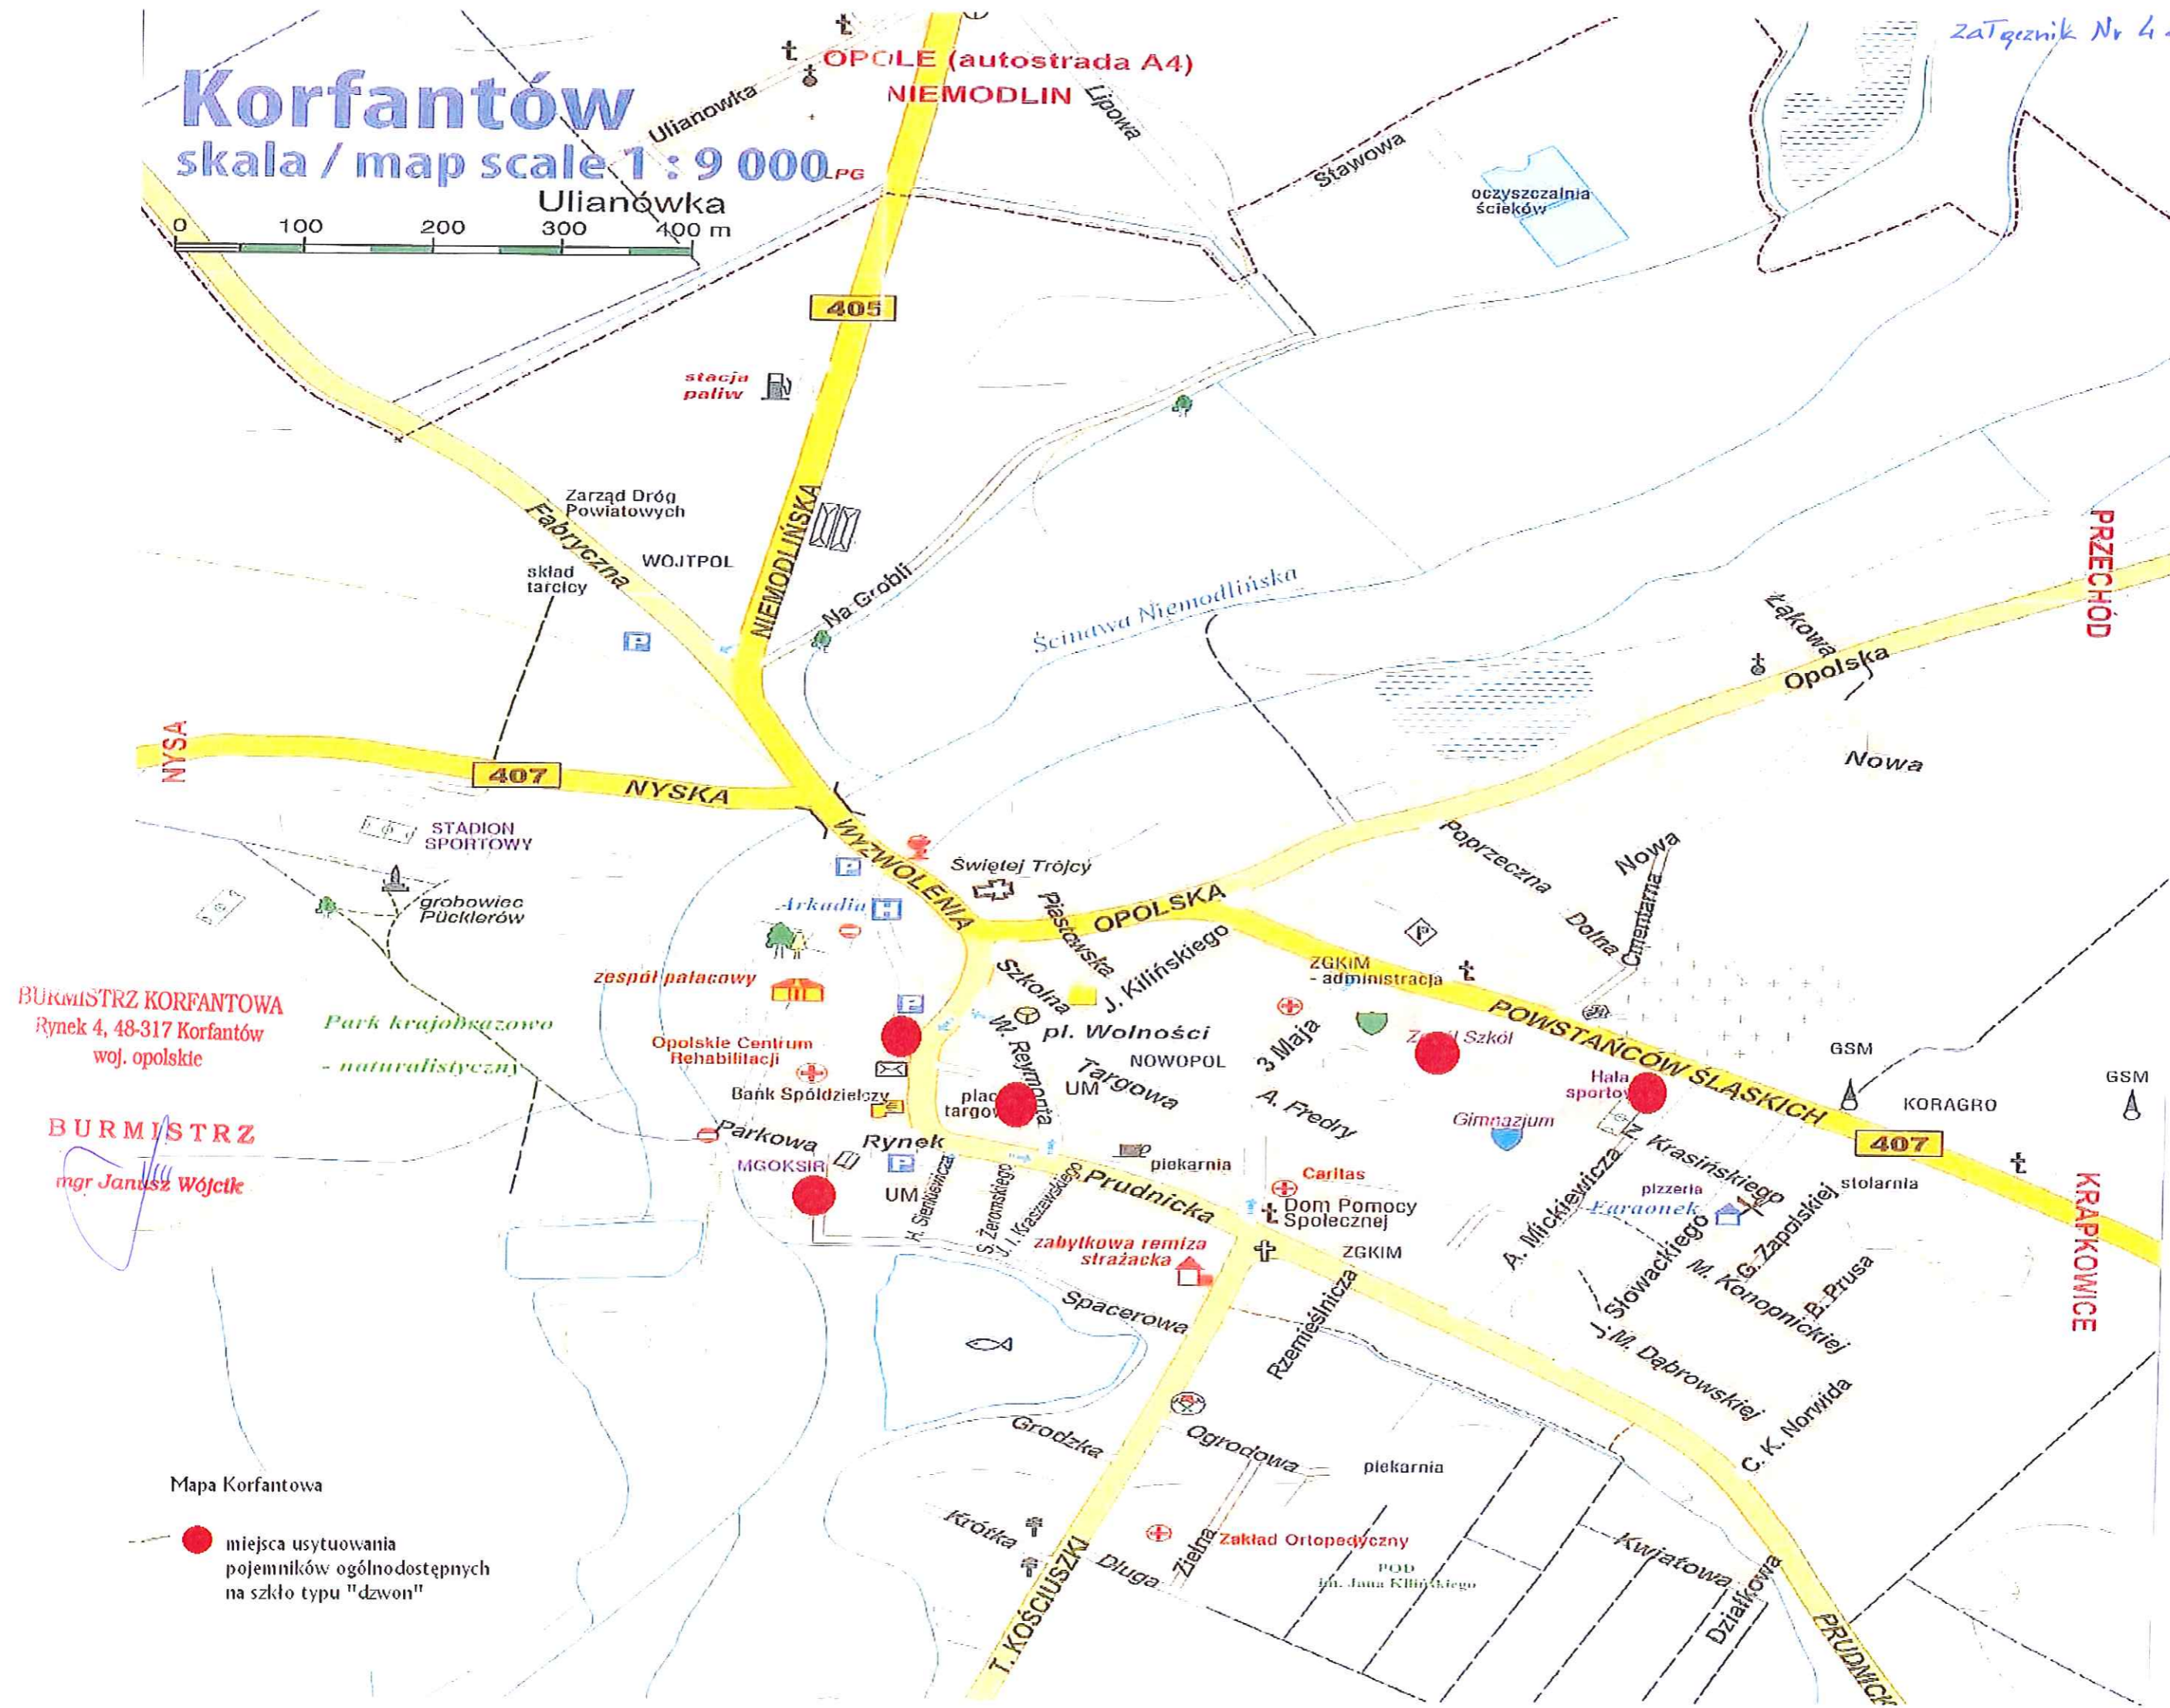

Korfantów

skala / map scale 1 : 9 000 PG

BURMISTRZ KORFANTOWA
Rynek 4, 48-317 Korfantów
woj. opolskie

BURMISTRZ
mgr Janusz Wójcik

Park krajoznawczy
- naturalistyczny

Mapa Korfantowa

- miejsca usytuowania pojemników ogólnodostępnych na szkło typu "dzwon"