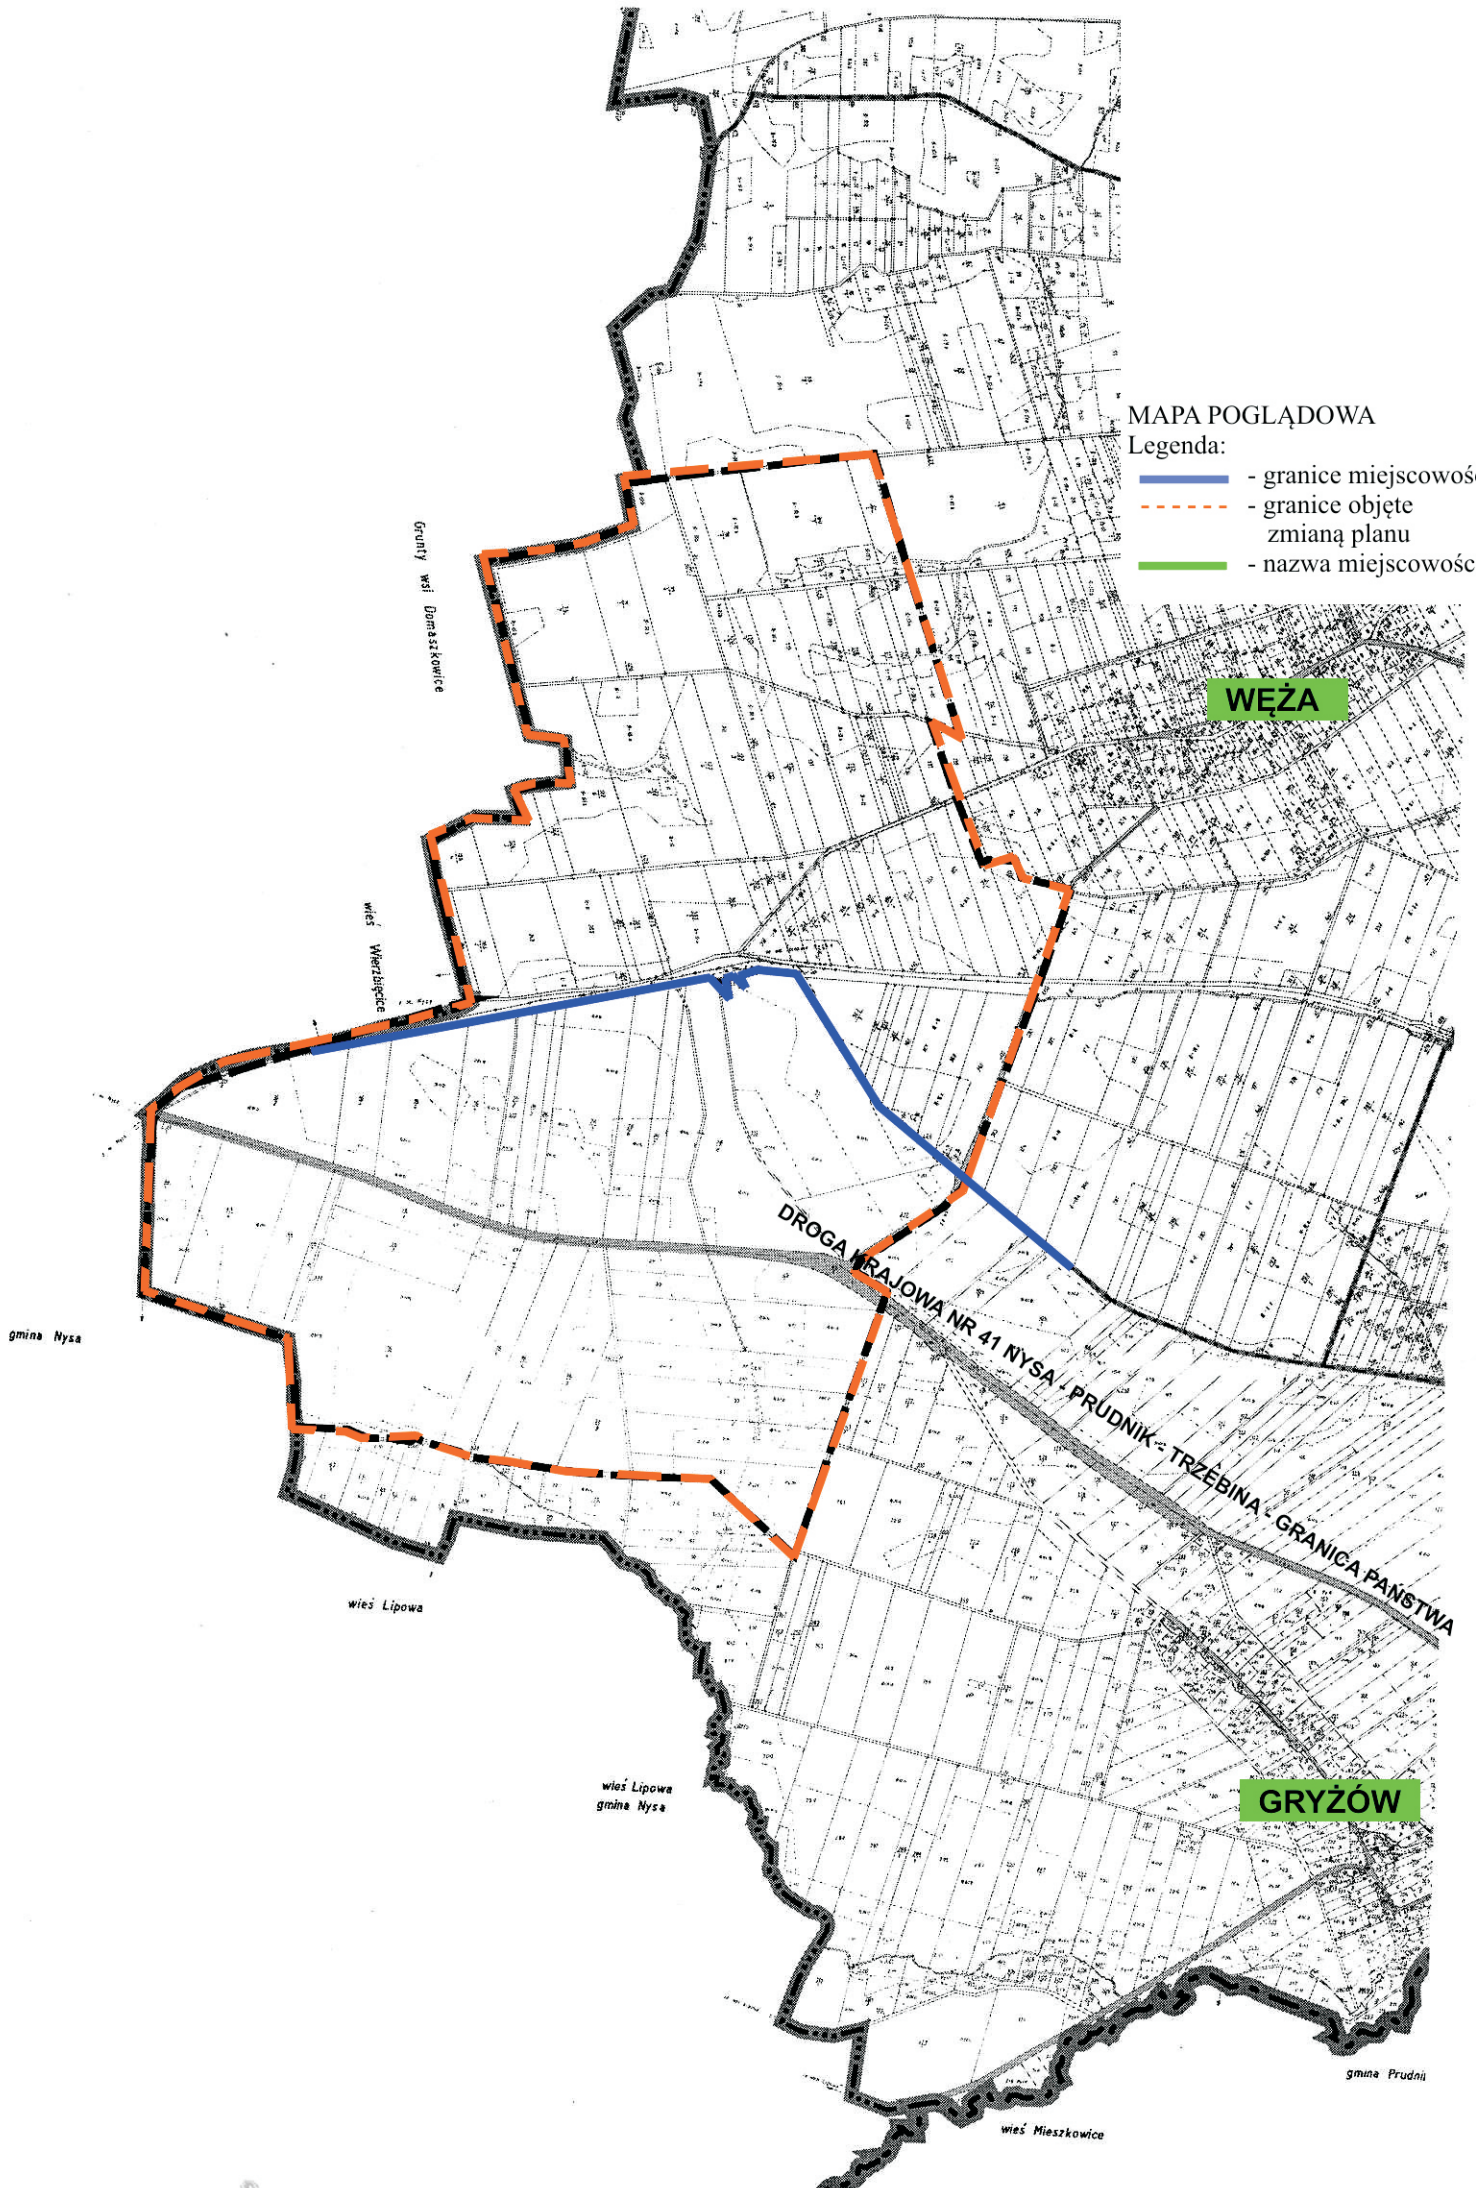

MAPA POGLĄDOWA

Legenda:

-  - granice miejscowości
-  - granice objęte zmianą planu
-  - nazwa miejscowości

WEŻA

GRYŻÓW

DROGA WRAJOWA NR 41 NYSA - PRUDNIK - TRZEBINA - GRANICA PAŃSTWA

gmina Nysa

wies Lipowa

wies Lipowa
gmina Nysa

wies Mieszkowice

gmina Prudni

Gronty wsi Domaskowice

wies Wierzbice